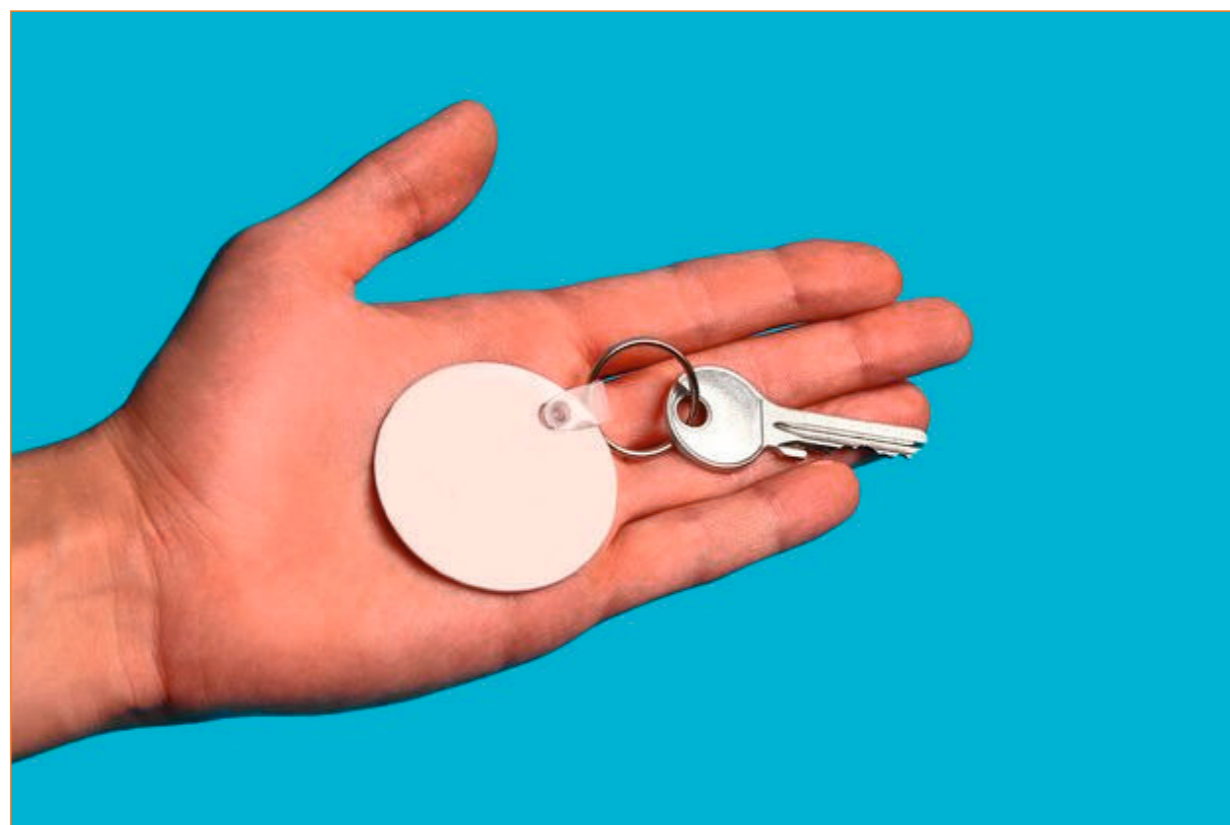

art. **APP873**

Con astuccio in confezione singola.

Materiale: metallo, PU
Misure: 11x1,8x0,8 cm

- BIANCO
- BLU ROYAL
- MARRONE
- GRIGIO CHIARO
- NERO