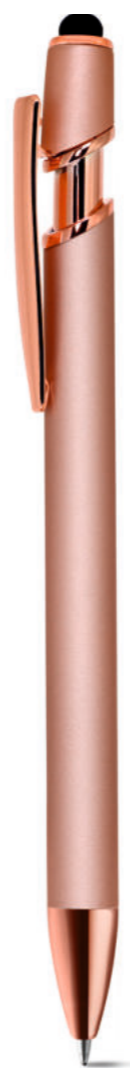

art. **APP809**

In alluminio, rivestita in materiale gommato al tatto, clip in metallo e puntale in plastica. Personalizzabile solo con incisione laser, il logo inciso sarà di colore silver. Chiusura a scatto, refill nero.

Materiale: alluminio, metallo

Misure: 14,5 cm

ROSA	BLU
ROSSO	NERO
GRIGIO	VERDE