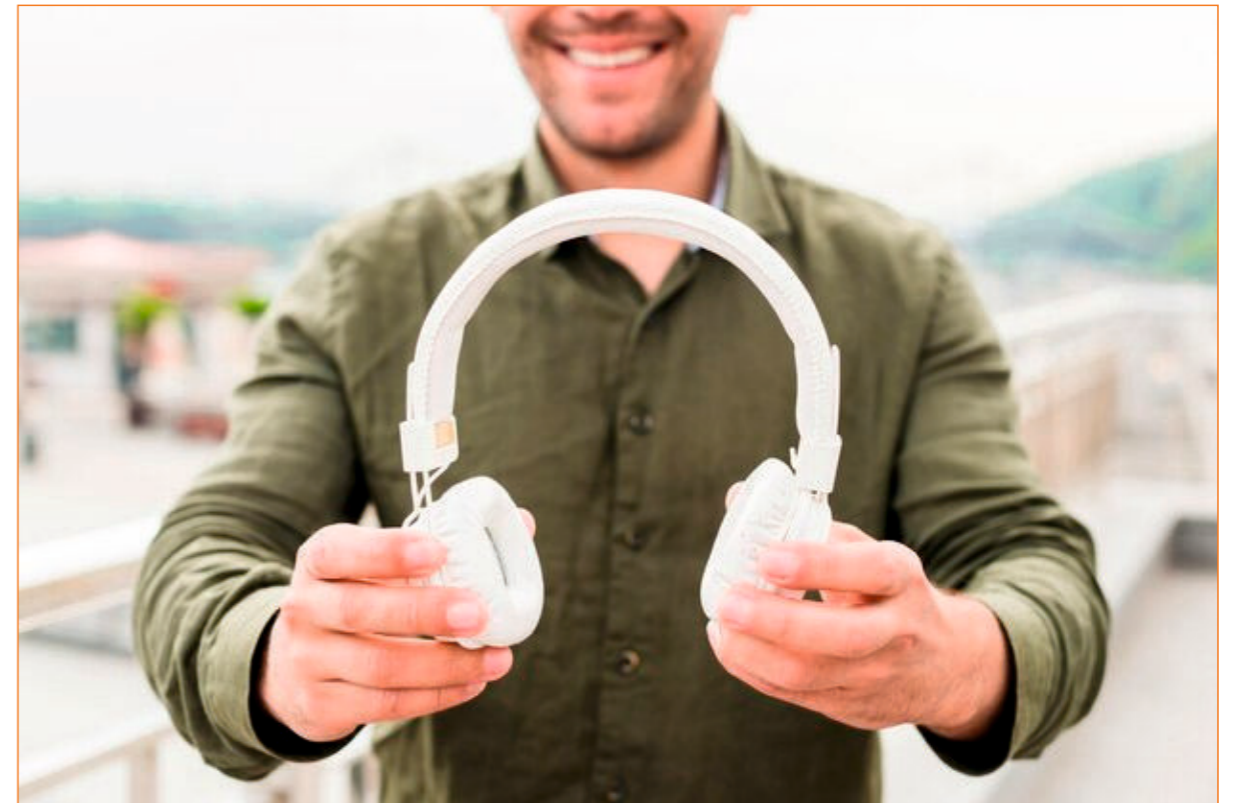

CUFFIE

art. **APP886**

Impedenza 32Ohms, risposta di frequenza 20Hz-20.000Hz, spinotto da 3,5 mm., lunghezza cavo 150 cm. circa.

Materiale: metallo, plastica

○ BIANCO

● NERO

bluetooth 5.0, impedenza 32 Ohm, risposta di frequenza 20-20.000 HZ, ricaricabili all'interno del proprio astuccio con batteria ricaricabile Li-ion da 5200mAh che funge sia da caricatore classico USB per tutti i dispositivi che da caricatore wireless per gli smartphone di ultima generazione (compatibili con lo standard Qi wireless). Con possibilità di gestione avanzamento traccia e chiamata telefonica attraverso i pulsanti posti sugli auricolari. Munito di cavetto micro USB (tipo C). micro USB (tipo C) Input: DC 5V-2A - USB output: DC 5V-2A - Wireless output: 5V 1A - capacità caricatore USB: 5200mAh - capacità batteria auricolari: 30mAh.

art. **APP888**

Materiale: plastica

Misure: 9,8x8,3x2,6 cm

○ BIANCO

art. **APP887**

Cuffie per smartworking con microfono, impedenza 32 Ohm, risposta di frequenza: 20-20.000 HZ, sensibilità 110±3DB, cavo di connessione USB.

Materiale: plastica

● NERO