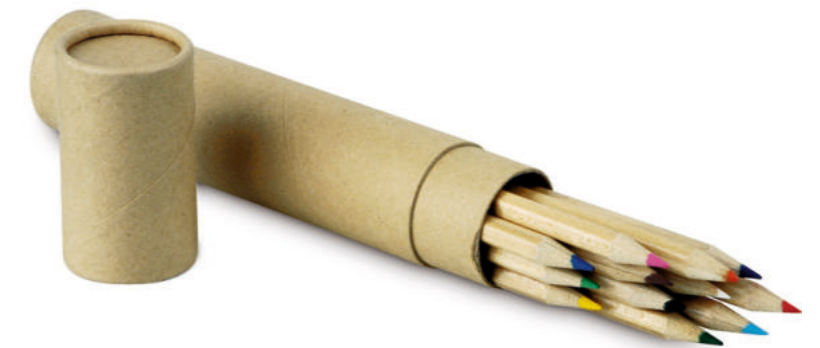

art. **APP816**

12 pezzi in astuccio tondo di cartoncino.

Materiale: legno

Misure: Ø 3,4x18,8 cm

● BEIGE

art. **APP817**

Realizzato con cartoni riciclati del latte. Dopo aver separato i materiali dei cartoni del latte, la carta viene utilizzata per creare il blocchetto. Con inserto in bambù, la copertina è pieghevole e può fungere da base di appoggio per smartphone. Con fogli a righe (70 fogli), chiusura con elastico e passante elastico porta penna (penna non inclusa).