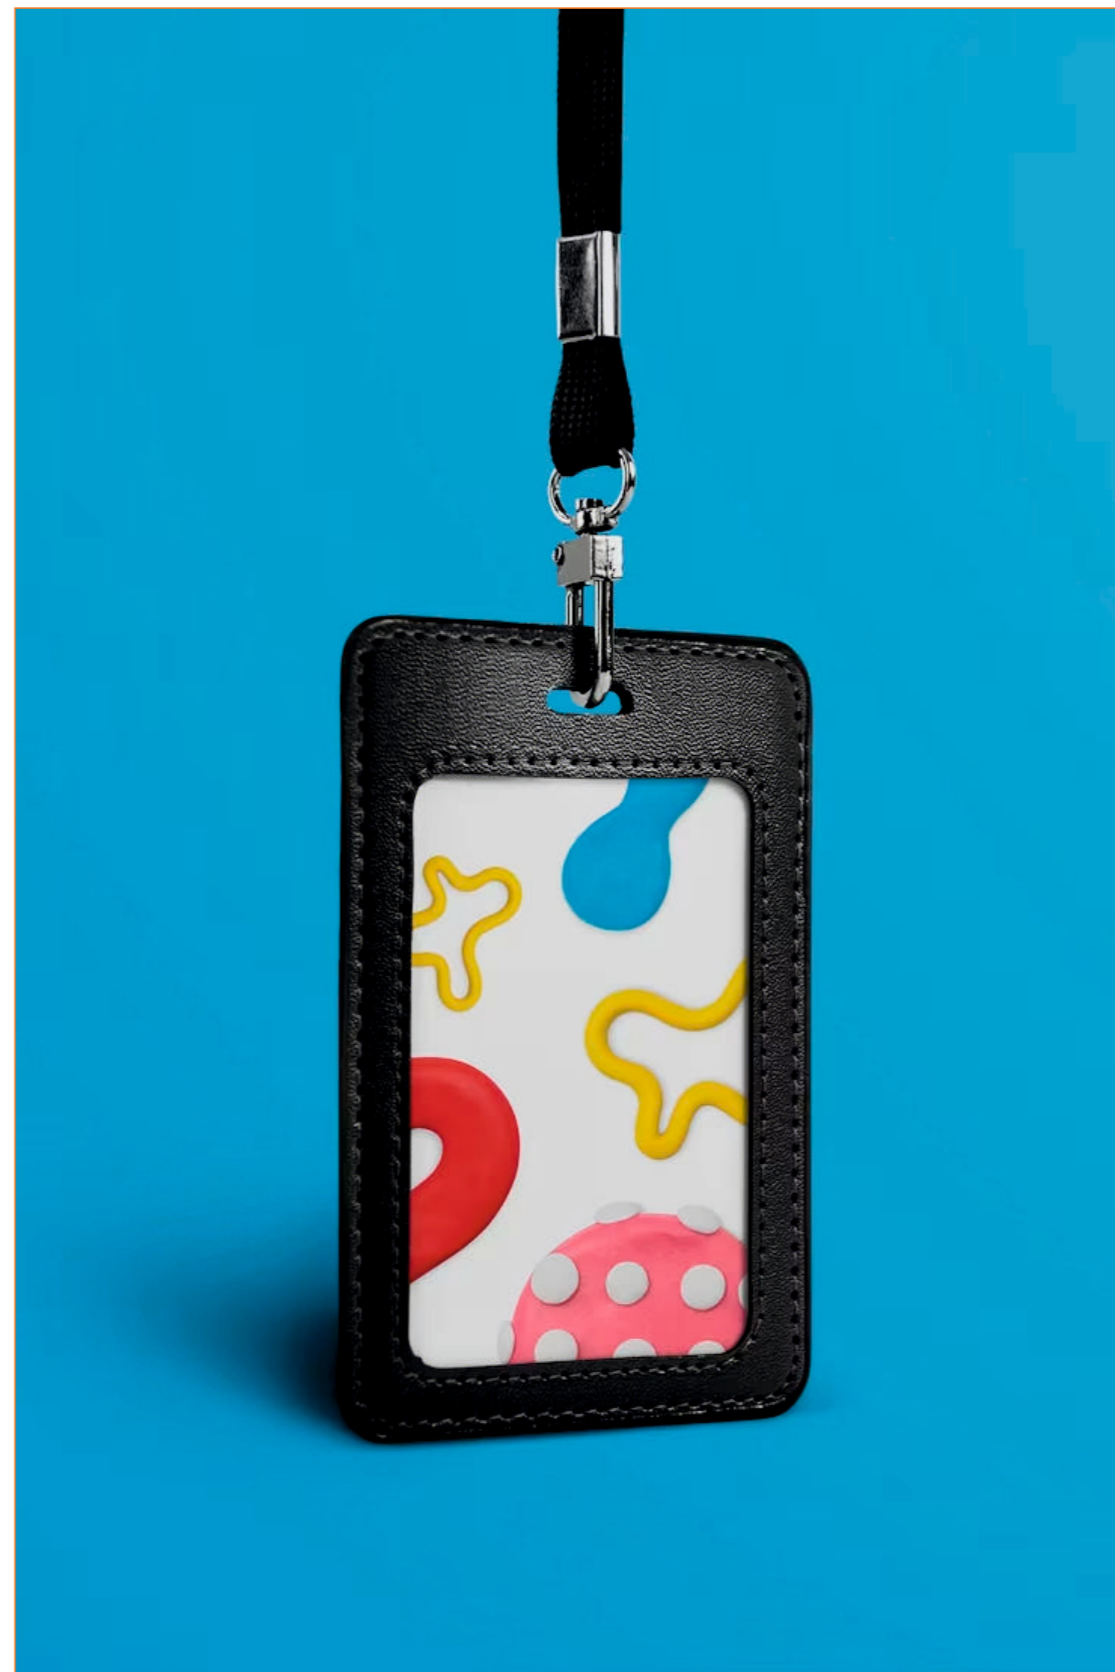

art. **APP874**

Riavvolgibile, con clip per aggancio alla cinta.

Materiale: metallo, plastica

Misure: 10,3x7,5 cm (taschino)

- ☐ BIANCO
- ☐ ROSSO
- ☐ BLU

art. **APP875**

Moschettone con anello portachiavi e aggancio per cellulare. Non adatto per uso professionale e sportivo.

Materiale: alluminio

Misure: 15,5x3x0,5 cm

☐ GIALLO	☐ VERDE
☐ ROSSO	☐ NERO
☐ BIANCO	☐ CELESTE
☐ ARANCIO	☐ BLU NAVY
☐ ROSA	☐ BLU ROYAL