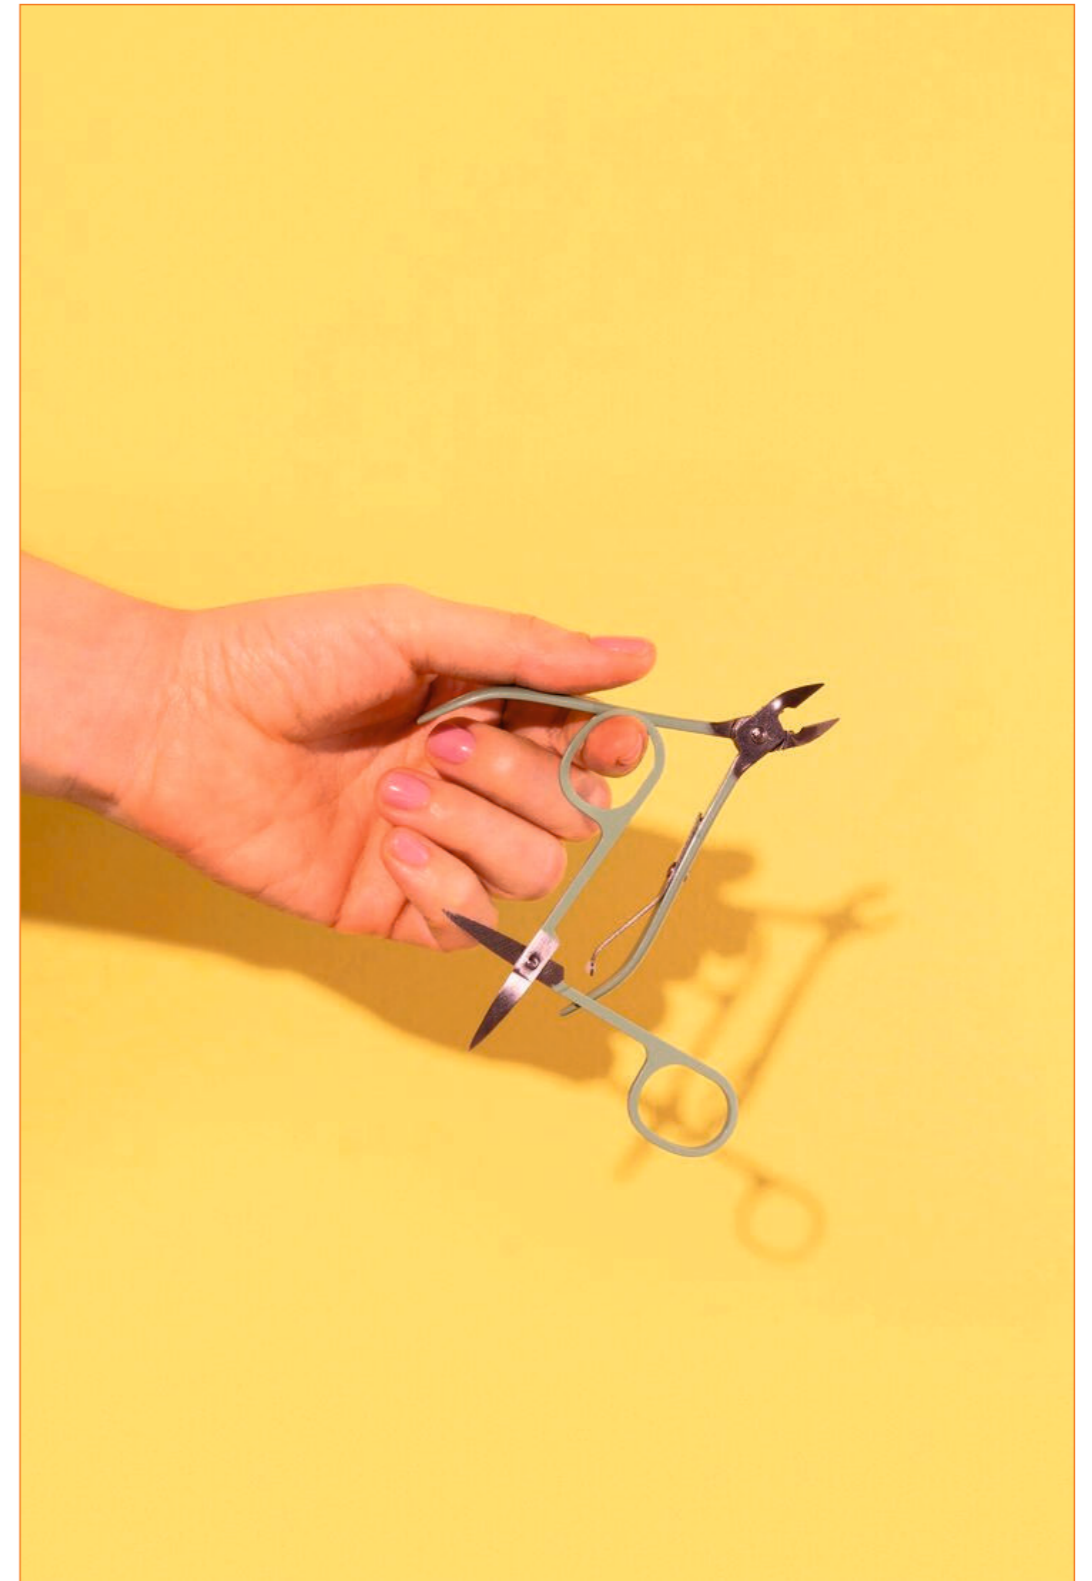

- BIANCO
- BLU ROYAL
- MARRONE
- GRIGIO CHIARO
- NERO

SET MANICURE

art. **APP877**

L'indispensabile per la cura delle mani in un astuccio rigido in PU.

Materiale: metallo, PU
Misure: 14,5x6,5x2 cm

● NERO

art. **APP878**

L'indispensabile per la cura della mani, in un astuccio elegante in sughero.

Materiale: metallo, sughero
Misure: 10x6,2x2,1 cm

○ BEIGE

TAZZE

art. **APP899**

Tazza. Tazza ceramica. Tazza personalizzata.

Materiale: ceramica
Misure: Ø 8,4x11 cm