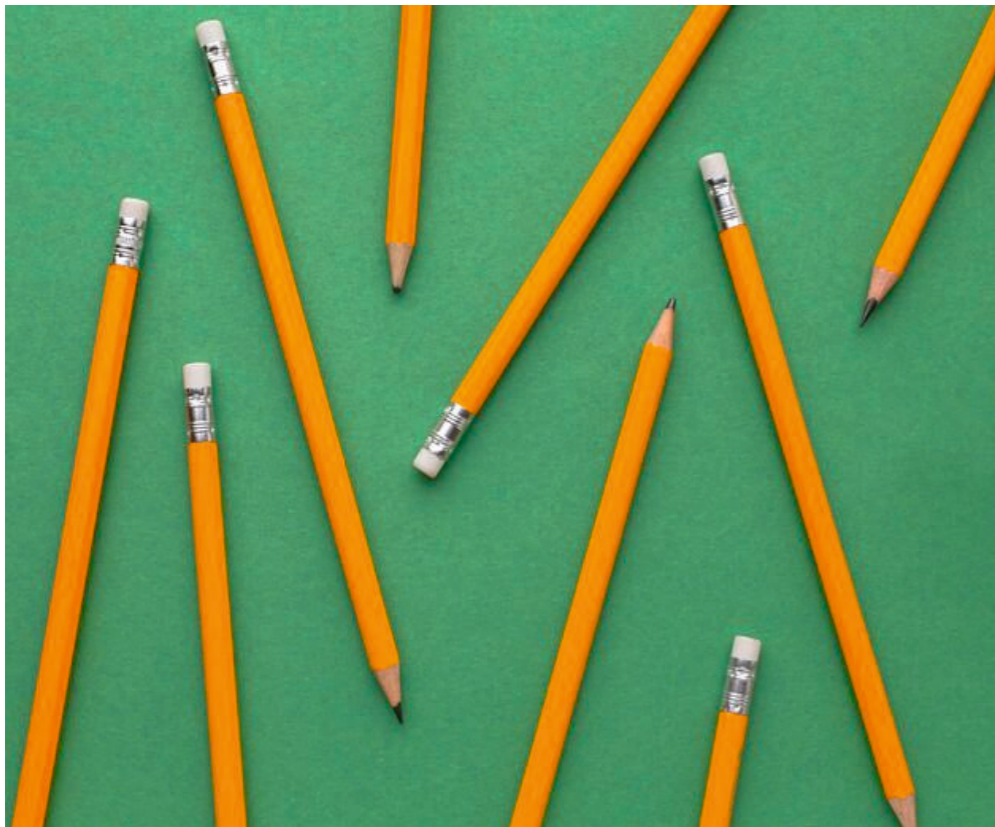

art. **APP816**

12 pezzi in astuccio tondo di cartoncino.

Materiale: legno

Misure: Ø 3,4x18,8 cm

● BEIGE

art. **APP817**

Realizzato con cartoni riciclati del latte. Dopo aver separato i materiali dei cartoni del latte, la carta viene utilizzata per creare il blocchetto. Con inserto in bambù, la copertina è pieghevole e può fungere da base di appoggio per smartphone. Con fogli a righe (70 fogli), chiusura con elastico e passante elastico porta penna (penna non inclusa).